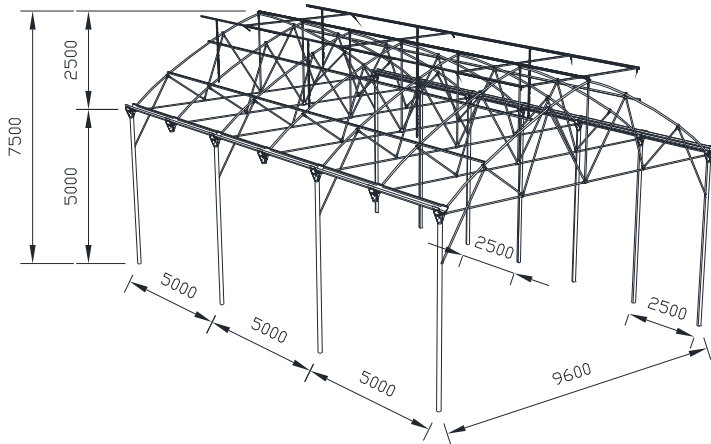

Tunnel width / Tunel genişliyi /
Ширина тоннеля / Tunel genişliği : 9.6 m
Distance between columns / Kolonlar arası məsafə /
Расстояние между колоннами / Kolon arası mesafe : 5 m
Height / Yüksəklik / Высота / Yükseklik : 5 - 5,75 m